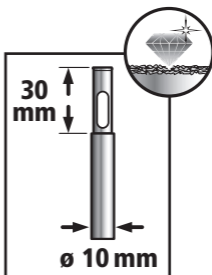

5915 000

wolfcraft®

Ø  
**5**  
mm

014345915 Q04 - 5915 000

Type Approved  
Safety  
Regular Production  
Surveillance

www.tuv.com  
ID 0000039234

max.  
1.000  
RPM

wolcraft GmbH  
Wolff-Str. 1  
D-56746 Kempenich  
Germany  
www.wolcraft.com